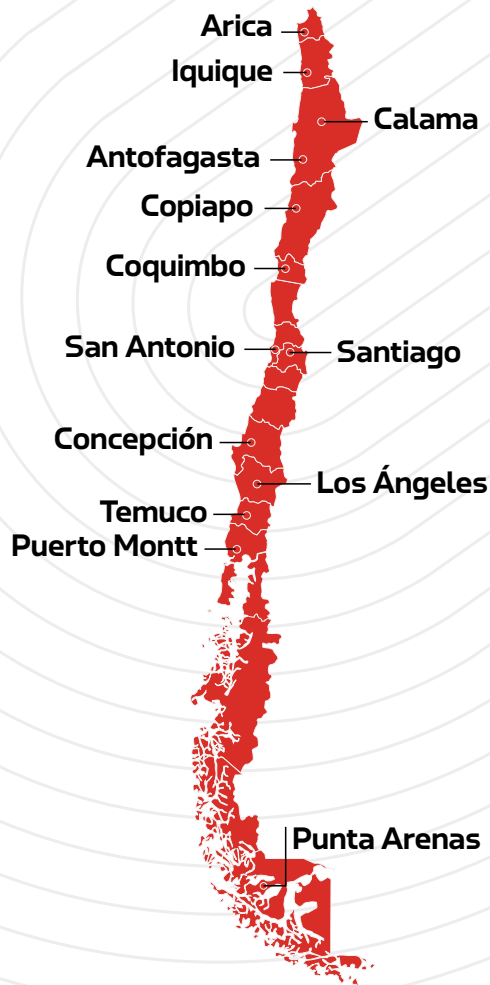

Potencia para hacer el trabajo

ARICA

Dirección / Av. Azolas #2681.

IQUIQUE

Dirección / Calle sin Nombre #3957, Parque industrial Los Cóndores. Alto Hospicio - Iquique.

CALAMA

Dirección / Camino Chiu Chiu #346, sitio 40, lote 2.

ANTOFAGASTA

Dirección / Los Topacios #361

COPIAPÓ

Dirección / Plaza Comercio, local 17. Panamericana Norte Km. 811.

COQUIMBO

Dirección / Av. La Canterera #3511.

CASA MATRIZ SANTIAGO

Dirección / Av. Américo Vespucio #0631, Quilicura.

SAN ANTONIO

Dirección / Av. Barros Luco #2813.

CONCEPCIÓN

Dirección / Camino a Bulnes 2656, Sector Palomares, Concepción.

LOS ÁNGELES

Dirección / a Av. Las Industrias #10445; bodega 6.

TEMUCO

Dirección / Ruta 5 Sur, Km 682, Oficina 7, Padre las Casas.

PUERTO MONTT

Dirección / Camino El Tepual, Ruta 226, Km. 3, sitio 62.

PUNTA ARENAS

Dirección / Km. 8 1/2 Norte.

PARA MÁS INFORMACIÓN, CONTACTA A NUESTROS EJECUTIVOS A TRAVÉS DE TODAS NUESTRAS PLATAFORMAS.

Visítanos en nuestras sucursales a lo largo de todo Chile y en www.tienda.cummins.cl